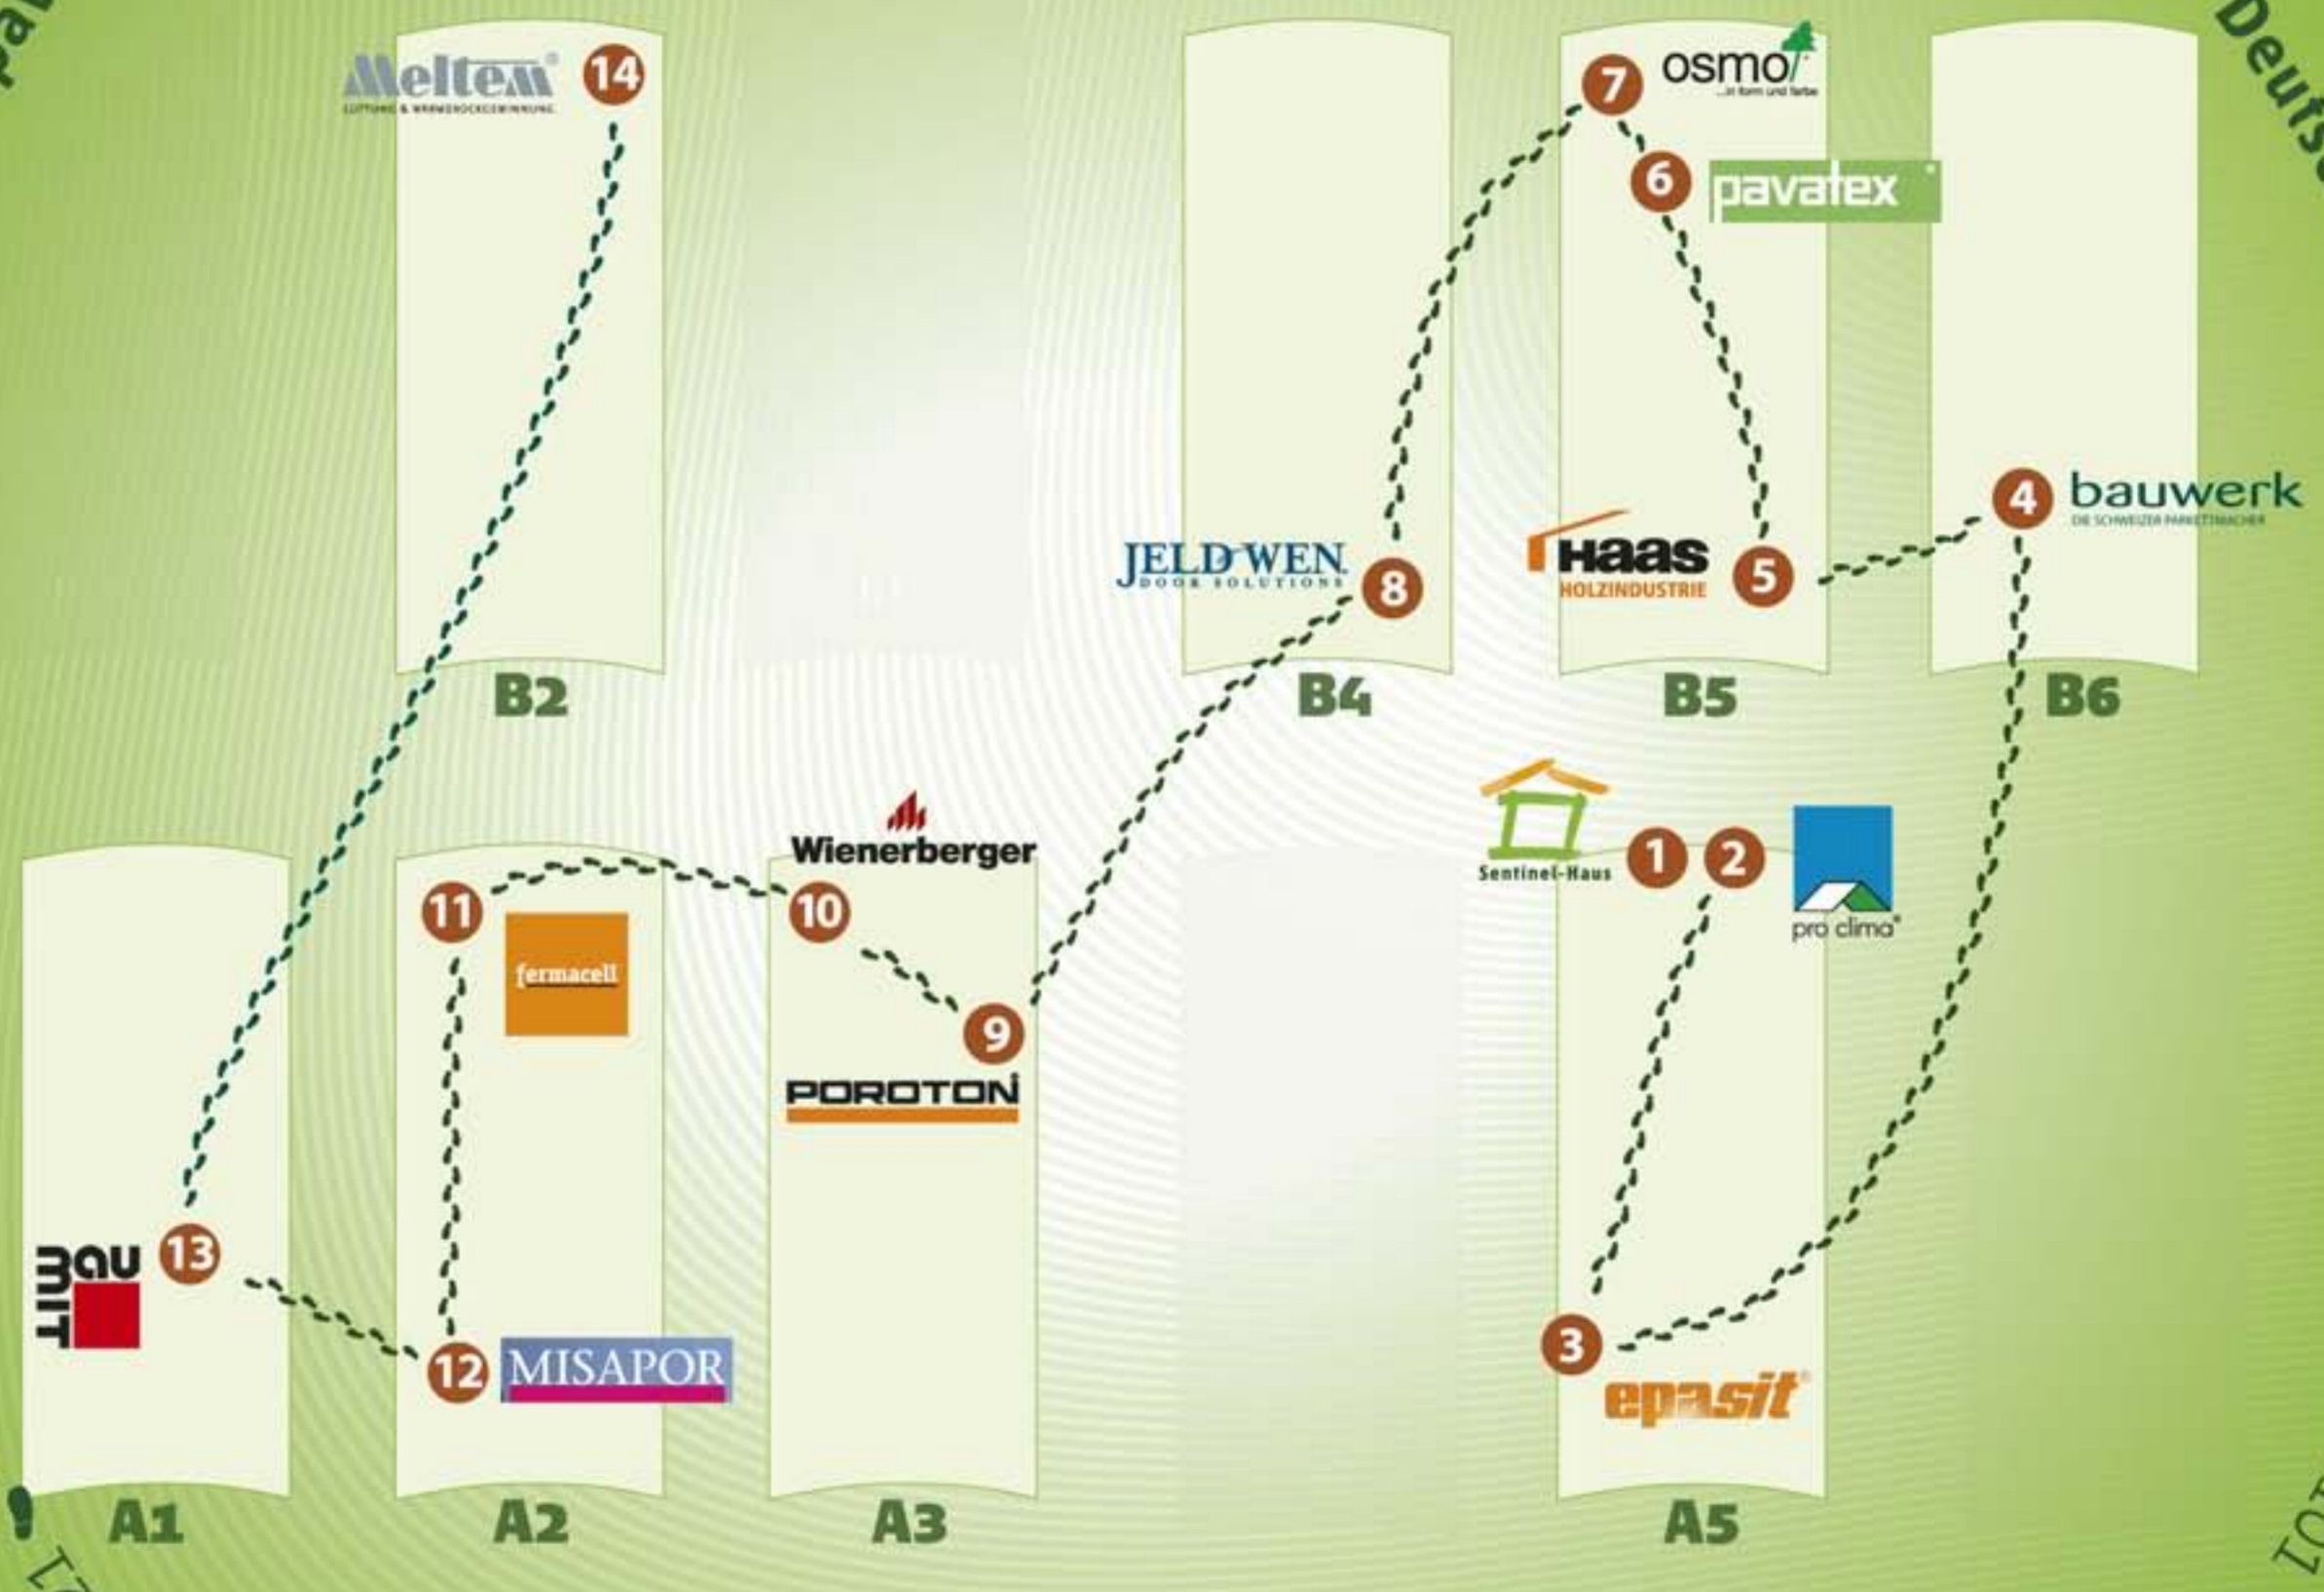

Rundweg der Wohngesundheit

BESUCHEN SIE DIE PARTNER DER WOHNUNGESUNDHEIT UND INFORMIEREN SIE SICH ÜBER EMISSIONSARMER BAUPRODUKTE

14 Meltem B2.539
5 HAAS B5.502
4 bauwerk B6.310
13 Baumit A1.321
12 MISAPOR A2.238
11 fermacell A2.103
10 Wienerberger A3.101
9 Deutsche Poroton A3.411
8 JELD-WEN B4.502
7 osmo B5.139
6 pavatex B5.325
5 HAAS B5.502
4 bauwerk B6.310

13 Baumit A1.321
12 MISAPOR A2.238
11 fermacell A2.103
10 Wienerberger A3.101
9 Deutsche Poroton A3.411
8 JELD-WEN B4.502
7 osmo B5.139
6 pavatex B5.325
5 HAAS B5.502
4 bauwerk B6.310

Besuchen Sie die Partner der Wohngesundheit und **nehmen Sie am Gewinnspiel teil!**